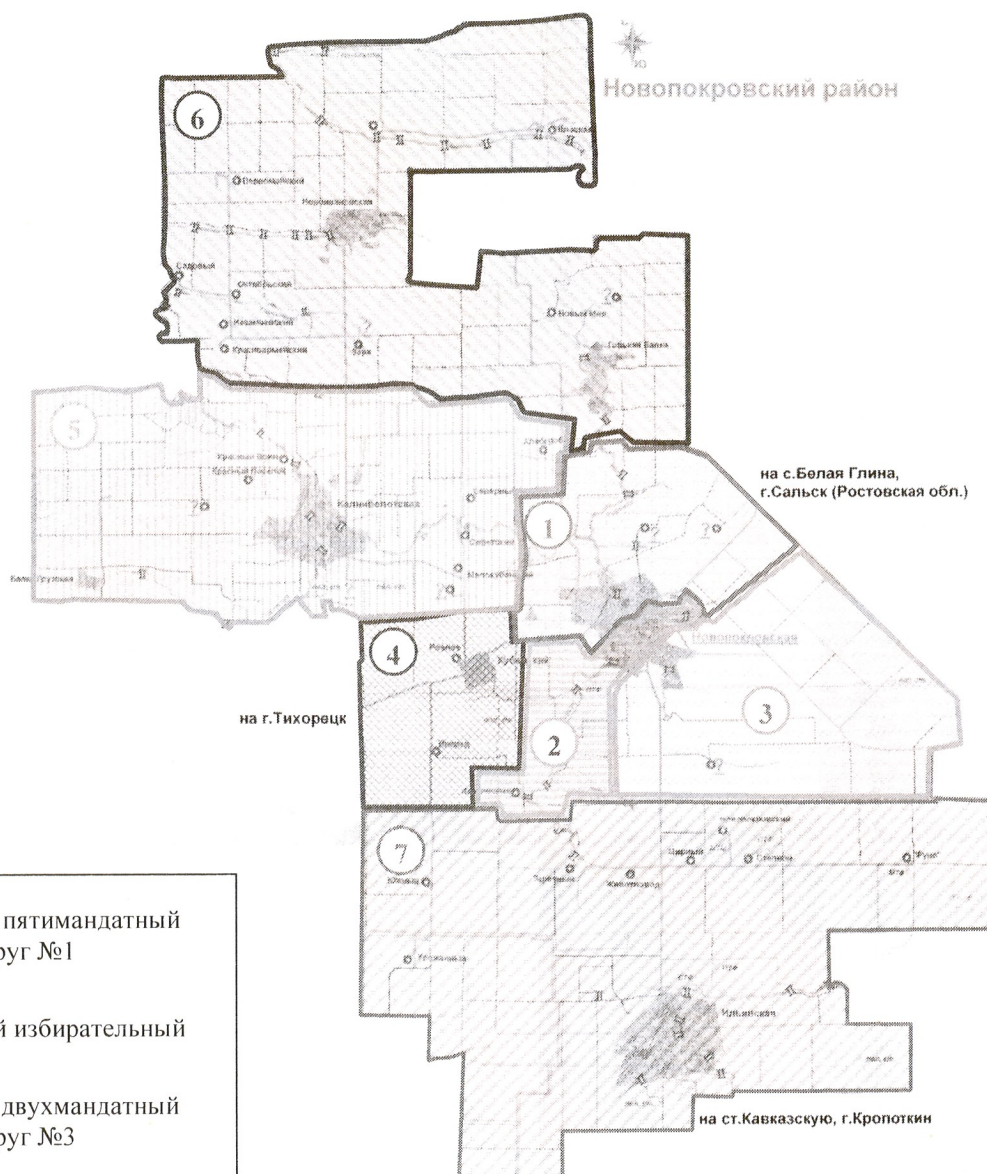

Приложение 2
к решению Совета
муниципального образования
Новопокровский район
от «20» 02.2025 № 375

Графическое изображение схемы избирательных округов по выборам
депутатов Совета муниципального образования Новопокровский район
Краснодарского края

- 1 - Новопокровский пятимандатный избирательный округ №1
- 2 - Новопокровский четырёхмандатный избирательный округ №2
- 3 - Новопокровский двухмандатный избирательный округ №3
- 4 - Кубанский двухмандатный избирательный округ №4
- 5 - Калниболотский четырёхмандатный избирательный округ №5
- 6 - Незамаевский четырёхмандатный избирательный округ №6
- 7 - Ильинский четырёхмандатный избирательный округ №7