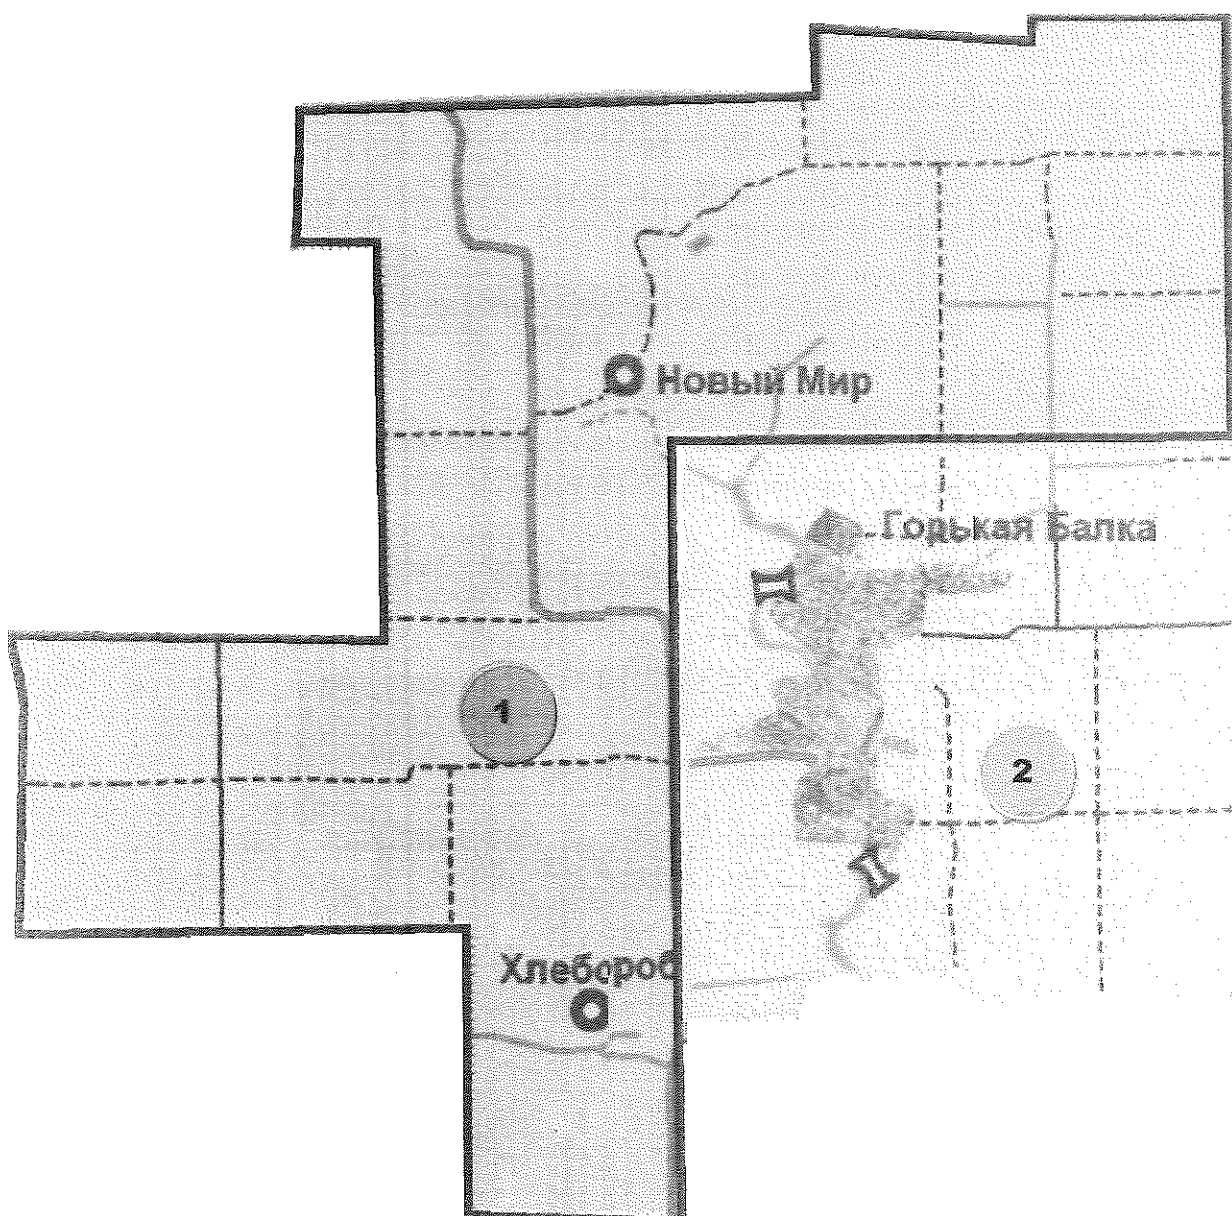

2 многомандатных избирательных округа.
Количество мандатов – 15
Общее количество избирателей – 2113
Средняя норма представительства – 141

Количество избирателей в 1 округе – 411 (3 мандата)
Количество избирателей во 2 округе – 1702 (12 мандатов)

**1-ый трехмандатный избирательный округ Горькобалковского
сельского поселения Новопокровского района**

в границах хуторов Хлебороб и Новый мир.

**2-ой двенадцатимандатный избирательный округ Горькобалковского
сельского поселения Новопокровского района**

в границах села Горькая Балка.

Приложение №2
к решению Совета
Горькобалковского сельского
поселения от 12.12.2013г. №148

Графическое изображение схемы многомандатных избирательных округов по выборам депутатов Совета Горькобалковского сельского поселения Новопокровского района третьего созыва